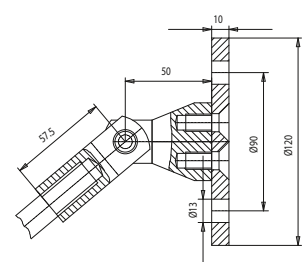

Größen

- Breiten 1400 - 3000 mm
- Ausladung 800 - 1400 mm
- Standard 1600 x 950 mm

Zwischengrößen auf Anfrage. Breiten über 3.000 mm werden aus mehreren Einzeldächern modular zusammengesetzt.

Qualitätsstufe

Vordachsystem

Konstruktionsmaße für eine Dachneigung von 10°

Artikelnummer	Scheibentiefe in mm	Zugstange in mm	Abstand Konsolen in mm
21 24 02	800	610	480
21 24 06	900	740	550
21 24 12	950	805	580
21 24 00	1000	870	610
21 24 13	1050	920	625
21 24 03	1100	985	655
21 24 14	1150	1060	710
21 24 04	1200	1130	745
21 24 15	1250	1190	775
21 24 07	1300	1255	805
21 24 08	1400	1385	875
21 24 09	1500	1510	935
21 24 10	1600	1640	1000
21 24 11	1700	1745	1030
21 24 01	Sonderlänge	bis 1500	
21 24 05	Sonderlänge	über 1500	

Der Abstand der Konsolen ist von Mitte Befestigungsplatte bis Mitte Befestigungsplatte angegeben!

System-Bestandteile

212101 Untere Wandhalterung Scheibe

212201 Obere Wandhalterung Zugstange

212300 Vordere Glashalterung