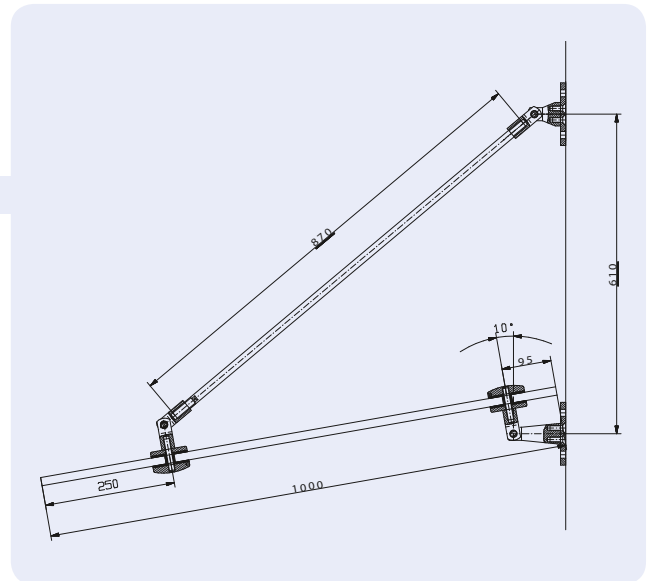

Größen

- Breiten 1400 - 3000 mm
- Ausladung 800 - 1400 mm
- Standard 1600 x 950 mm

Zwischengrößen auf Anfrage. Breiten über 3.000 mm werden aus mehreren Einzeldächern modular zusammengesetzt.

Qualitätsstufe

Vordachsystem

Konstruktionsmaße für eine Dachneigung von 10°

Artikelnummer	Scheibentiefe in mm	Zugstange in mm	Abstand Konsolen in mm
21 24 02	800	610	480
21 24 06	900	740	550
21 24 12	950	805	580
21 24 00	1000	870	610
21 24 13	1050	920	625
21 24 03	1100	985	655
21 24 14	1150	1060	710
21 24 04	1200	1130	745
21 24 15	1250	1190	775
21 24 07	1300	1255	805
21 24 08	1400	1385	875
21 24 09	1500	1510	935
21 24 10	1600	1640	1000
21 24 11	1700	1745	1030
21 24 01	Sonderlänge	bis 1500	
21 24 05	Sonderlänge	über 1500	