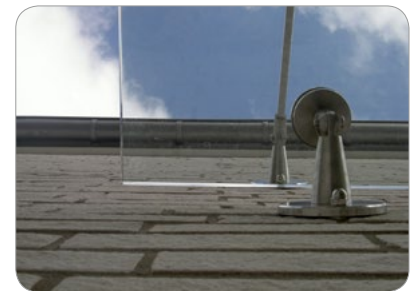

Bergamo

Vordachsystem aus Edelstahl und Glas

Glasvordächer von Kirschbaum verbinden die optische Aufwertung des Hauseingangs mit einem eleganten, schwebenden, transparenten Wetterschutz. Dabei erfüllen sie höchste Ansprüche - ästhetische ebenso wie praktische. Sie sind dauerhaft schön und wertbeständig. Edelstahl und Glas – eine zeitlos schöne Verbindung - seit Langem Inspiration für Architekten und Planer. Die ästhetischen Vorzüge dieser Kombination: Transparenz und Leichtigkeit. Zwei Eigenschaften, die bei Überdachungen zum Tragen kommen. Qualität und Optik, die begeistert.

Modell BERGAMO

Elegante Hängedachkonstruktion für den privaten und gewerblichen Bereich. Große Breiten sind durch modulare Bauweise möglich. Ausladungen können individuell festgelegt werden.

BERGAMO Glasdächer sind grundsätzlich mit hochwertigem Sicherheitsglas VSG/TVG* ausgestattet. TVG erhält durch die Verarbeitung zu VSG wesentlich verbesserte Sicherheitseigenschaften. Dazu gehören eine erhöhte Biegebruchfestigkeit sowie die höhere Beständigkeit bei witterungsbedingten Temperaturwechseln. Somit ist VSG/TVG das optimale Material für den Überkopfbereich bei der Konstruktion von Vordächern.

Optional beim Vordach BERGAMO ist die Ausbildung der Glasscheibe auch als Stufenglas erhältlich. Darunter versteht man einen 3-seitigen Glaskantenversatz von 20-30 mm, das ist nicht nur schön, sondern hat auch qualitative Vorteile. Die PVB Folien zwischen den Glasscheiben können sich, wenn sie über längere Zeit der Feuchtigkeit ausgesetzt werden, vom Glas ablösen. Durch den Glaskantenversatz tropft der Regen direkt ab, ohne die Folie zu berühren. Dadurch ist eine lange Lebensdauer der wertvollen Verbundglasscheibe gewährleistet.

Mit Vordächern von Kirschbaum haben Sie „alles gut bedacht“!

System

- elegante Zugstangenkonstruktion
- mit Punkthaltern an Wand und Glas in Top-Qualität (Materialstärke 10 mm)
- Punkthalter auch für Pfosten-/Riegelkonstruktionen lieferbar