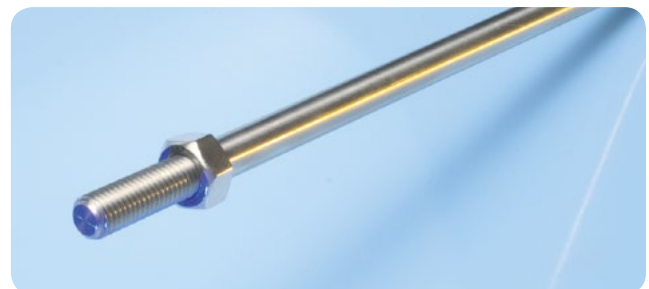

Modell BERGAMO

Elegante Hängedachkonstruktion für den privaten und gewerblichen Bereich. Große Breiten sind durch modulare Bauweise möglich. Ausladungen können individuell festgelegt werden.

BERGAMO Glasdächer sind grundsätzlich mit hochwertigem Sicherheitsglas VSG/TVG* ausgestattet. TVG erhält durch die Verarbeitung zu VSG wesentlich verbesserte Sicherheitseigenschaften. Dazu gehören eine erhöhte Biegebruchfestigkeit sowie die höhere Beständigkeit bei witterungsbedingten Temperaturwechseln. Somit ist VSG/TVG das optimale Material für den Überkopfbereich bei der Konstruktion von Vordächern.

Der Abstand der Konsolen ist von Mitte Befestigungsplatte bis Mitte Befestigungsplatte angegeben!

System-Bestandteile

212101 Untere Wandhalterung Scheibe

212201 Obere Wandhalterung Zugstange

212300 Vordere Glashalterung