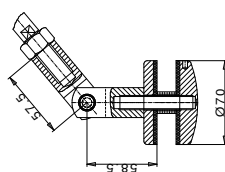

Größen

- Breiten 1400 - 3000 mm
- Ausladung 800 - 1400 mm
- Standard 1600 x 950 mm

Zwischengrößen auf Anfrage. Breiten über 3.000 mm werden aus mehreren Einzeldächern modular zusammengesetzt.

Qualitätsstufe

Vordachsystem

Konstruktionsmaße für eine Dachneigung von 10°

Artikelnummer	Scheibentiefe in mm	Zugstange in mm	Abstand Konsolen in mm
21 24 02	800	610	480
21 24 06	900	740	550
21 24 12	950	805	580
21 24 00	1000	870	610
21 24 13	1050	920	625
21 24 03	1100	985	655
21 24 14	1150	1060	710
21 24 04	1200	1130	745
21 24 15	1250	1190	775
21 24 07	1300	1255	805
21 24 08	1400	1385	875
21 24 09	1500	1510	935
21 24 10	1600	1640	1000
21 24 11	1700	1745	1030
21 24 01	Sonderlänge	bis 1500	
21 24 05	Sonderlänge	über 1500	

Der Abstand der Konsolen ist von Mitte Befestigungsplatte bis Mitte Befestigungsplatte angegeben!

System-Bestandteile

212101 Untere Wandhalterung Scheibe

212201 Obere Wandhalterung Zugstange

212300 Vordere Glashalterung