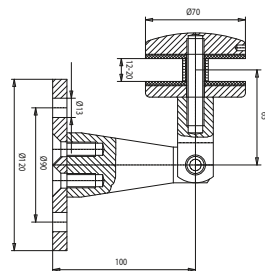

Größen

- Breiten 1400 - 3000 mm
- Ausladung 800 - 1400 mm
- Standard 1600 x 950 mm

Zwischengrößen auf Anfrage. Breiten über 3.000 mm werden aus mehreren Einzeldächern modular zusammengesetzt.

Qualitätsstufe

Vordachsystem

Konstruktionsmaße für eine Dachneigung von 10°

Artikelnummer	Scheibentiefe in mm	Zugstange in mm	Abstand Konsolen in mm
21 24 02	800	610	480
21 24 06	900	740	550
21 24 12	950	805	580
21 24 00	1000	870	610
21 24 13	1050	920	625
21 24 03	1100	985	655
21 24 14	1150	1060	710
21 24 04	1200	1130	745
21 24 15	1250	1190	775
21 24 07	1300	1255	805
21 24 08	1400	1385	875
21 24 09	1500	1510	935
21 24 10	1600	1640	1000
21 24 11	1700	1745	1030
21 24 01	Sonderlänge	bis 1500	
21 24 05	Sonderlänge	über 1500	

Der Abstand der Konsolen ist von Mitte Befestigungsplatte bis Mitte Befestigungsplatte angegeben!

System-Bestandteile

212101 Untere Wandhalterung Scheibe

212201 Obere Wandhalterung Zugstange

212300 Vordere Glashalterung