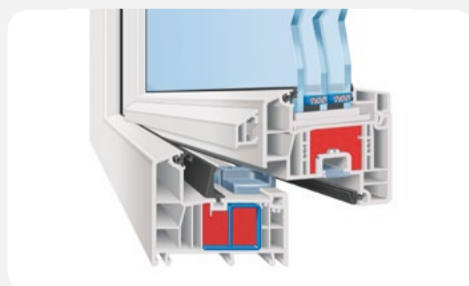

Wärmeschutz

AKTION

10 % Rabatt auf alle Afino-Tec Sicherheits-Design-Fenster von WERU

Wärmeschutzfenster Afino-Tec
Perfekte Wärmedämmung und innovativer Einbruchschutz in elegantem Design.